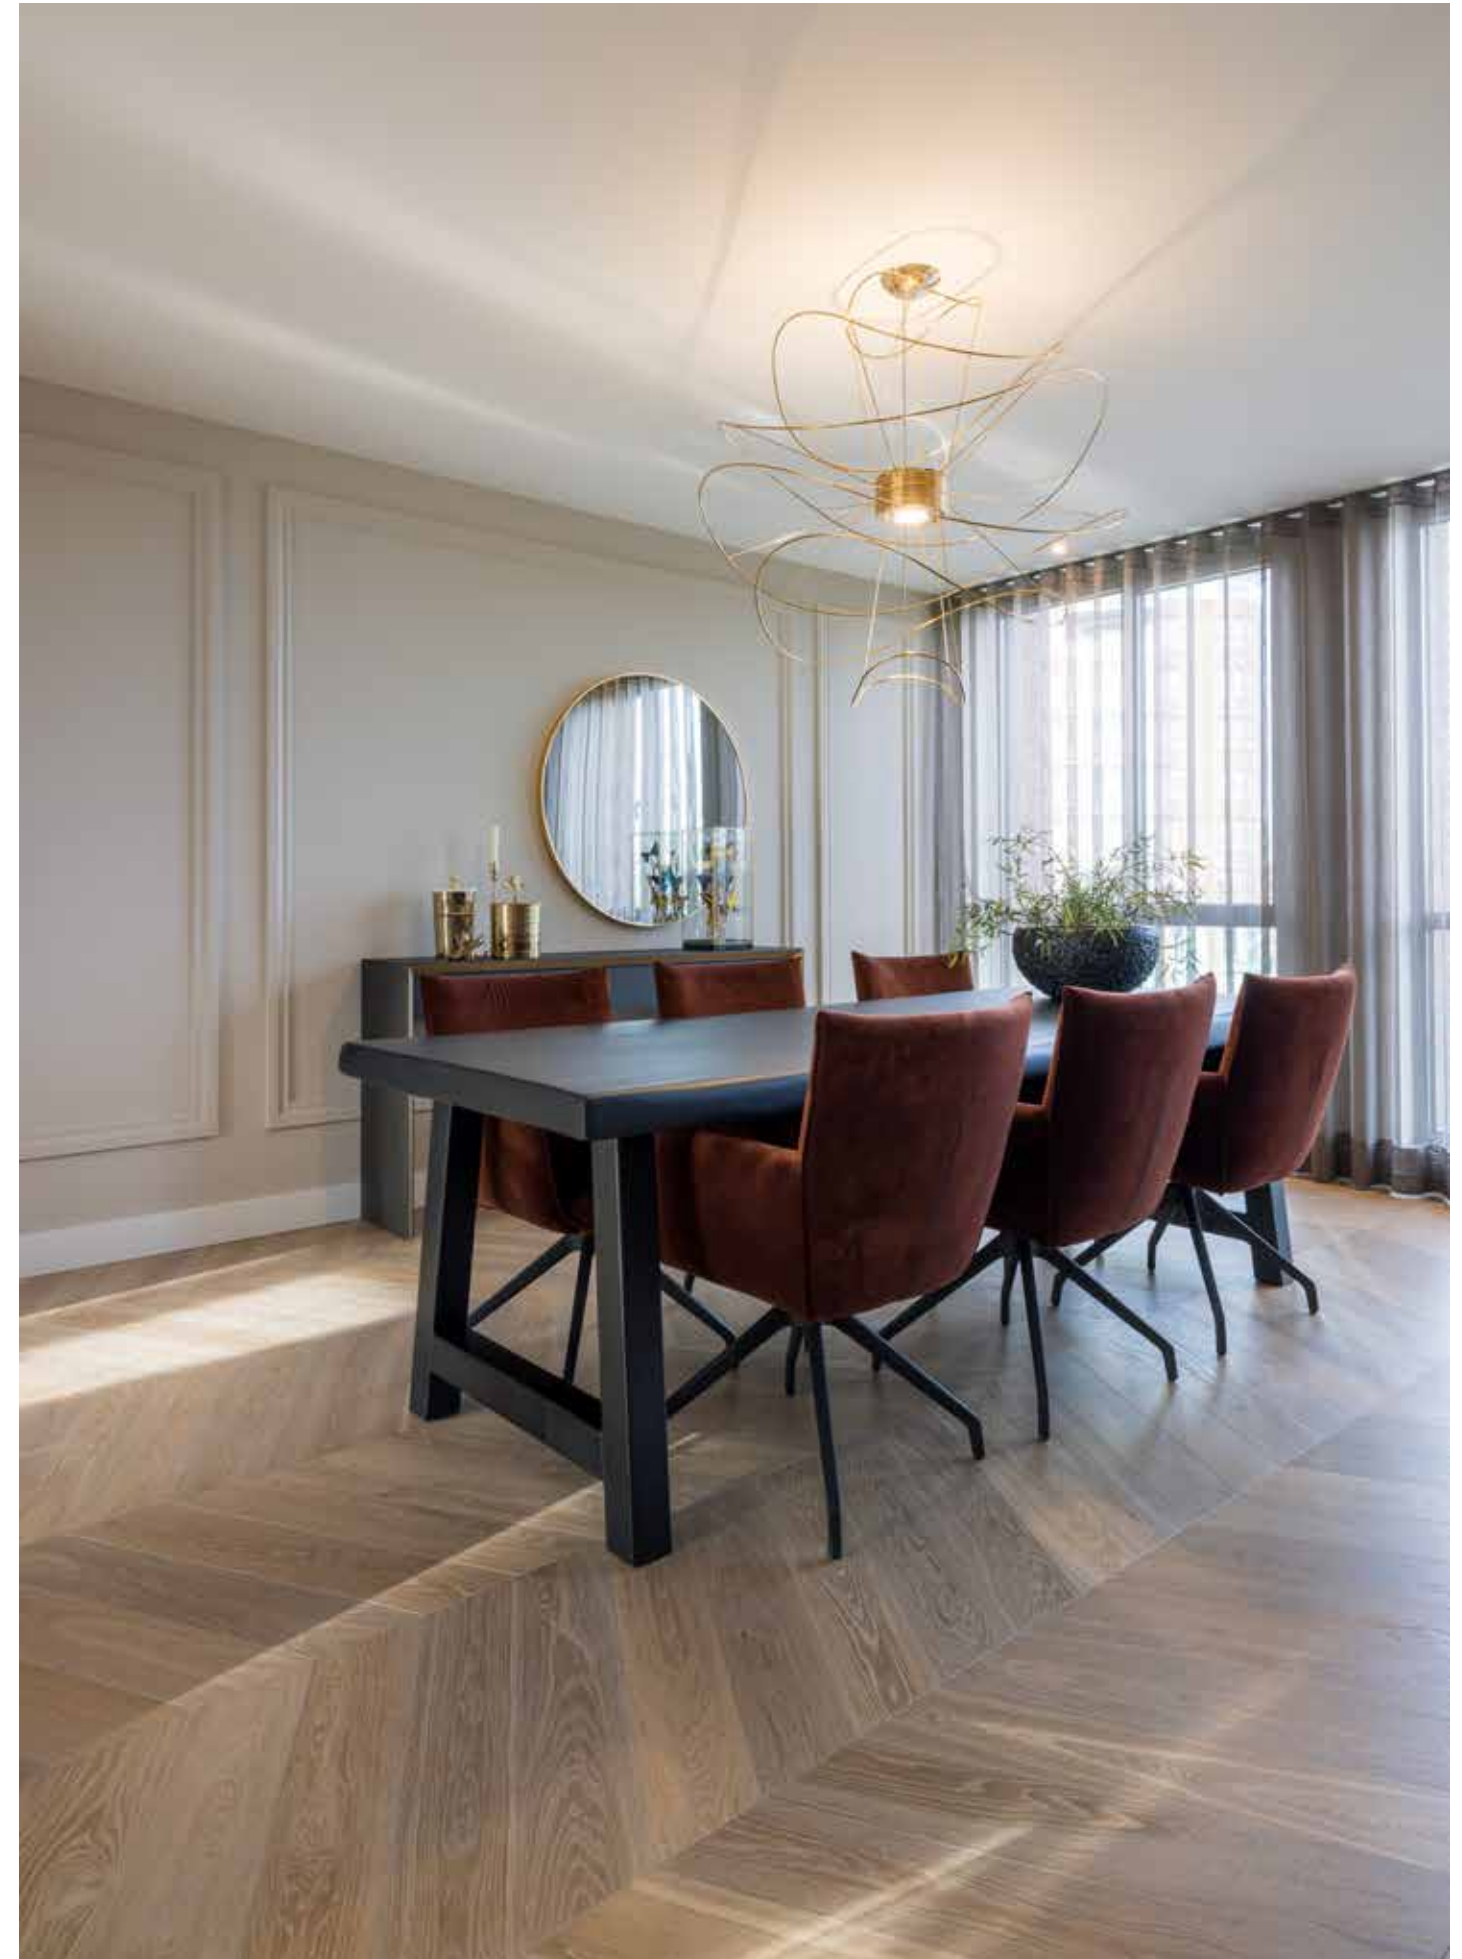

Akoestische oplossingen van Plameco: genot voor je oren, rust in je hoofd.

Plameco Van Osch
Zandstraat 22, 5683 PL Best
0499-785408 | plameco.nl

ONGEKENDE SCHOONHEID

Tussen de eetkamer en de rijk ingerichte living – volgens Jolanda samen met de gang de eyecatcher van de luxe woning – ontwierp ze een stijlvolle roomdivider, waarin de televisie is verwerkt. De maatwerkkast met haardpartij, de luxe bank, het aansprekende tapijt en de verrassende wandafwerking zorgen samen voor een woonkamer van ongekenne schoonheid. Vanuit de living sta je in contact met de keuken en kijk je via de raampartijen ook weer prachtig uit over de omgeving. Ook de slaapkamer van de opdrachtgever ademt luxe en comfort, waarbij eveneens de connectie met de omgeving groot is en het toegepaste hout en de prachtige wandafwerking achter het bed voor extra warmte zorgen.